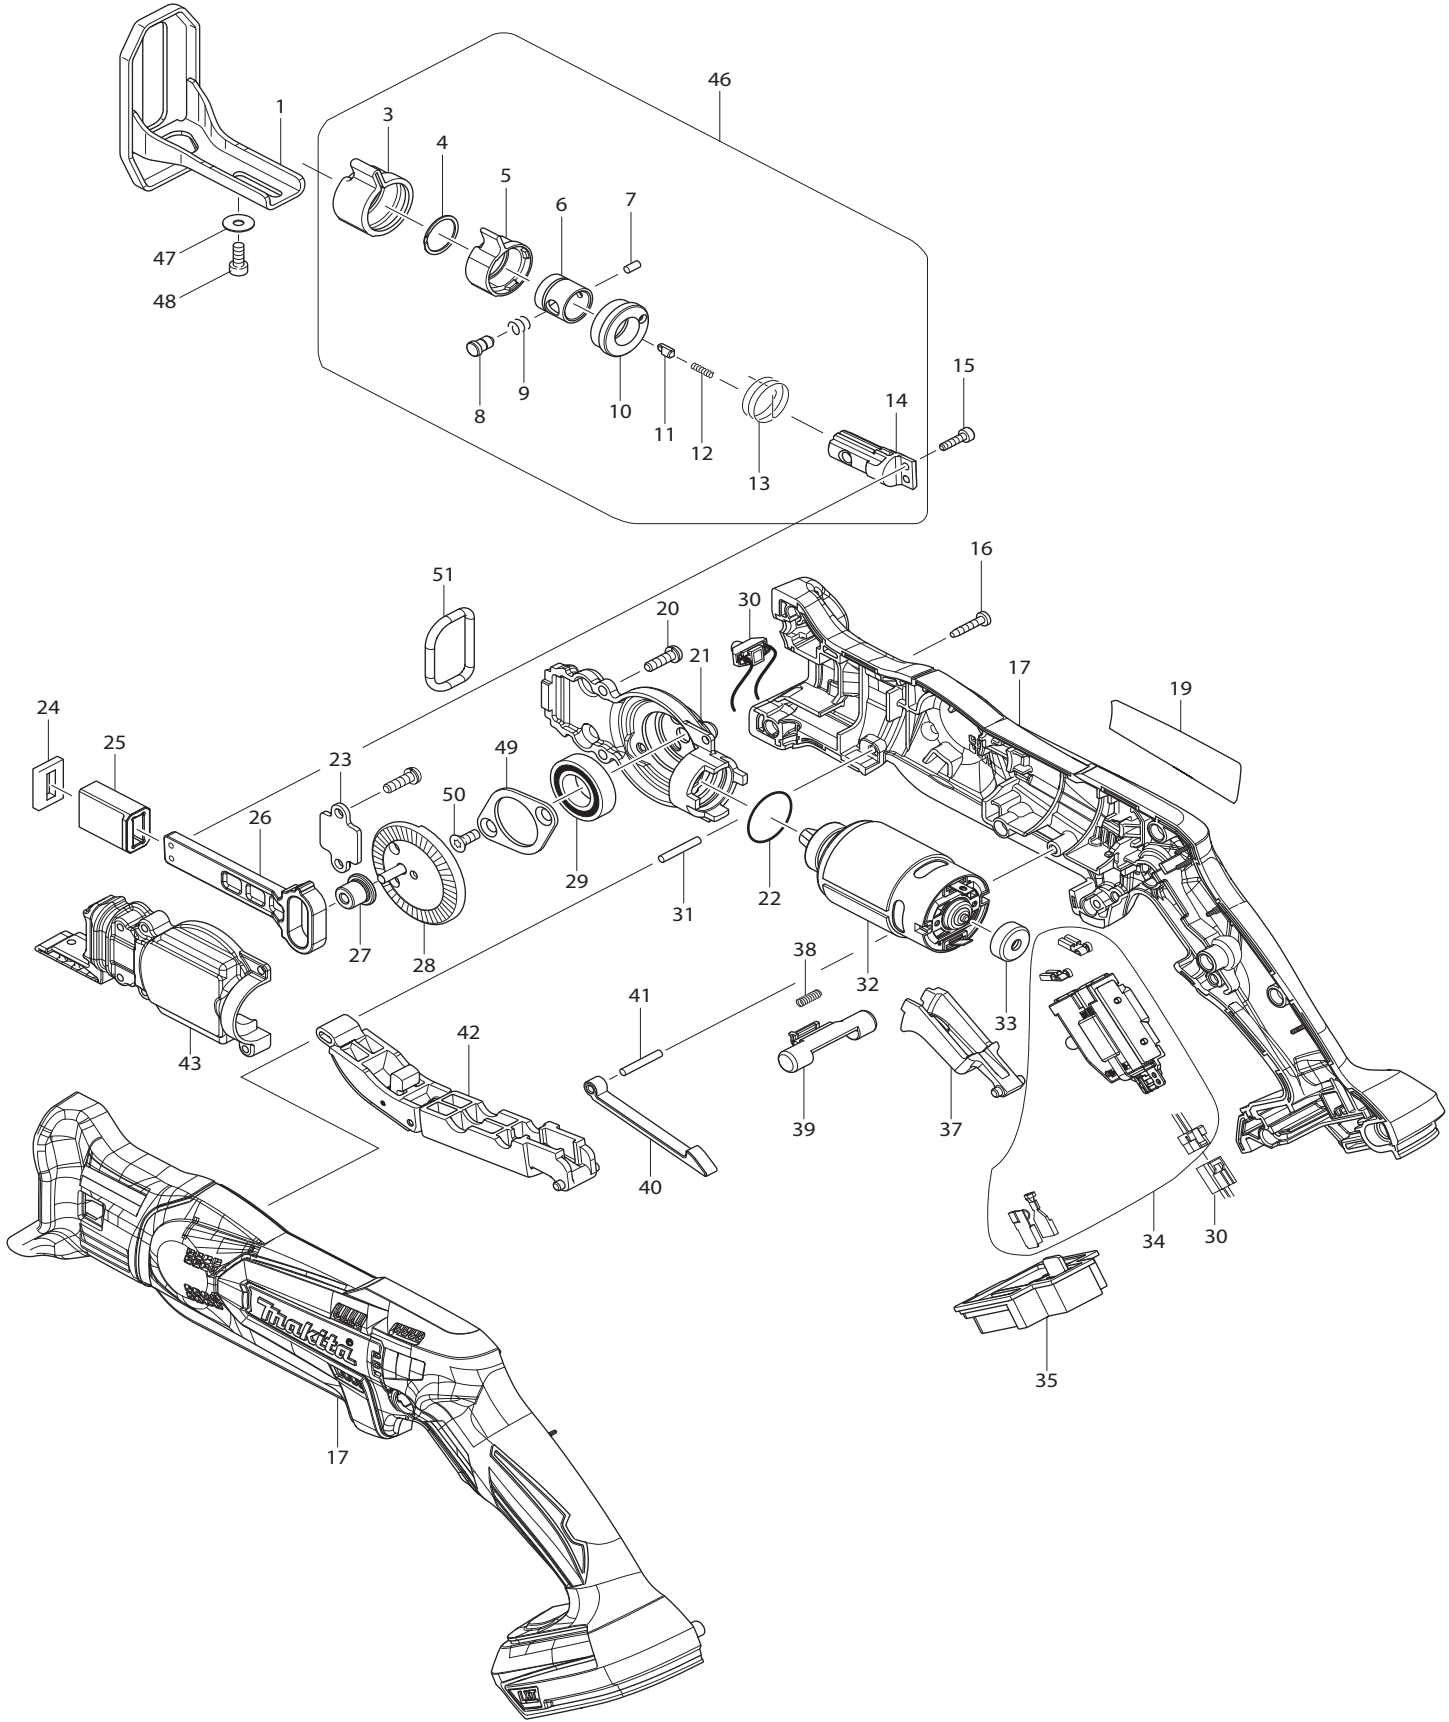

12 - 2013
DJR183Z
18V RECIPRO SAW

Item No	Type	Part No	Description	Qty	Unit
001		165740-8	SHOE	1	PC.
003		424466-4	PROTECTOR	1	PC.
004		257981-1	RETAINING RING (EXT)16	1	PC.
005		310496-0	DRIVING SLEEVE	1	PC.
006		331963-2	GUIDE SLEEVE	1	PC.
007		268094-3	PIN 3	1	PC.
008		256492-3	SHOULDER PIN 5	1	PC.
009		233345-3	COMPRESSION SPRING 6	1	PC.
010		453071-0	CONNECTING SLEEVE	1	PC.
011	3	310912-2	PUSH PIN	1	PC.
012	2	232472-3	COMPRESSION SPRING 2	1	PC.
013		233594-2	TORTION SPRING 17	1	PC.
014		326113-2	BLADE GUIDE	1	PC.
015		265910-0	HEX. SOCKET HEAD BOLT M3X12	2	PC.
016		266429-2	TAPPING SCREW 3X16	10	PC.
017		187760-2	HOUSING SET	1	SET
	INC.	263005-3	RUBBER PIN 6	2	PC.
	INC.	423475-0	SPONGE SHEET	1	PC.
019		814V98-1	NAME PLATE F/DJR183	1	PC.
020		266747-8	PAN HEAD SCREW M4X14 WITH WM	5	PC.
021		319060-4	GEAR HOUSING	1	PC.
022		213961-7	O RING 22	1	PC.
023		346525-3	PLATE	1	PC.
024		443185-3	FELT SEAL	1	PC.
025		313220-0	SLIDER GUIDE	1	PC.
026		313271-3	SLIDER	1	PC.
027		313270-5	COLLARED SLEEVE 4	1	PC.
028		142284-5	GEAR COMPLETE	1	PC.
029		211242-3	BALL BEARING 6902ZZ	1	PC.
030		620237-9	LED CIRCUIT	1	PC.
031		256158-5	PIN 3	1	PC.
032		629105-3	DC MOTOR	1	PC.
033		424467-2	CAP	1	PC.
034		650712-1	SWITCH C3HY-1A-PRLMS	1	PC.
035		643852-2	TERMINAL	1	PC.
037		453072-8	SWITCH LEVER R	1	PC.
038		233438-6	COMPRESSION SPRING 4	1	PC.
039		454661-2	LOCK OFF LEVER R	1	PC.
040		313219-5	LINK	1	PC.
041		256158-5	PIN 3	1	PC.
042		141128-6	SWITCH LEVER F COMPLETE	1	PC.
043		319061-2	GEAR HOUSING COVER	1	PC.
046		126201-3	BLADE CLAMP ASSEMBLY	1	PC.
	INC.		Item. 3-14		
047		253874-0	FLAT WASHER 4	1	PC.
048		922112-8	HEX. SOCKET HEAD BOLT M4X10	1	PC.
049		285738-0	BEARING RETAINER 36	1	PC.
050		265035-0	COUNTERSUNK HEAD SCREW M4X10	2	PC.
051		424597-9	RUBBER RING 23	1	PC.
E01		802D38-3	CAUTION LABEL, SP, FR	1	PC.
ACCESSORIES			- See Catalogue or visit www.makita.ca for more accessories -		
A01		B-20432	RECIPROSAW BLADE 100MM F/WOOD	1	PC.
A03		783201-2	HEX. WRENCH 3	1	PC.
A04		B-20432	RECIPRO BLADE BIM 6T 4" 5PK	1	PC.